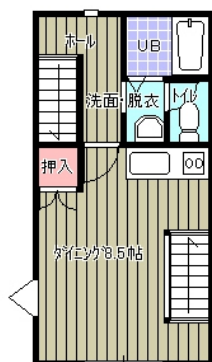

1階 平面図

2階 平面図

3階 平面図

種目	賃貸 アパート
最寄駅	J R 出雲市駅
間取	2LDK
賃貸条件	賃料 48,000円 敷金 96000円

所在地	出雲市上塩冶町2497-12
交通	J R 出雲市駅 (徒歩15分)
構造	鉄骨造 地上3階建 1、2、3階部分
面積	79.4㎡
築年月	1998年8月
契約期間	1年
駐車場	1階：ガレージ
現状	空家
入居日	即時
設備	プロパンガス, エアコン, ガスコンロ設置可, シャンプードレッサー, 洗濯機置場, 照明器具付き, ウォシュレット, シャワー, 公共下水道
火災保険備考	加入義務 要 7000円/1年 (目安)