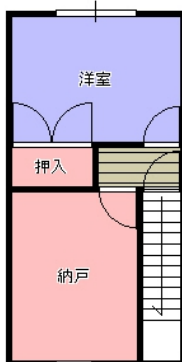

1階 平面図

2階 平面図

3階 平面図

種目	賃貸 アパート
最寄駅	J R 出雲市駅
間取	2LDK
賃貸条件	賃料 48,000円 敷金 96000円

所在地	出雲市上塩冶町2497-12
交通	J R 出雲市駅 (徒歩15分)
構造	鉄骨造 地上3階建 1、2、3階部分
面積	79.4㎡
築年月	1998年8月
契約期間	1年
駐車場	1階：ガレージ
現状	空家
入居日	即時
設備	プロパンガス, エアコン, ガスコンロ設置可, シャンプードレッサー, 洗濯機置場, 照明器具付き, ウォシュレット, シャワー, 公共下水道
火災保険備考	加入義務 要 7000円/1年 (目安)